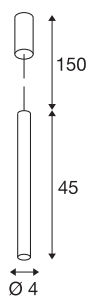

## HELIA 40

sospensione, LED, 3000K, rotonda, bianca, 9W

Con HELIA 40 avrete una sospensione dalle linee nitide ed essenziali. La lampada è disponibile nei colori nero, bianco e rame spazzolato, con Premium LED integrato da 9 W bianco caldo e viene alimentato da un driver a corrente costante integrato. La lampada è fornita con cavo di alimentazione di 1,5 metri di lunghezza. La lampada è quindi pronta per il collegamento diretto alla rete elettrica da 230V.

## DATI TECNICI

Articolo	152371
Codice IP	IP 20
Montaggio	Superficie
Dettagli di montaggio	Soffitto
Dimmerabile	Sì
Tecnologia del dimmering	Taglio di fase discendente
Tensione nominale primaria	220-240V ~50/60Hz
Corrente / tensione secondaria	500 mA
Classe isolamento	I
Wattaggio	10 W
Temperatura ambiente minima	-20 °C
Temperatura ambiente massima	35 °C
Livello di corrente di spunto	10 A
Durata della corrente di spunto	40 µs
Effetto stroboscopico (SVM)	0.02
Lumen	830 lm
Temperatura colore	3000 Kelvin
Angolo di emissione	30 °
Colore	bianco
CRI	90
Dati LXXBXX	L70B50
Durata	30000 h

## Sorgente Luminosa

916387 

<b>Emissione</b>	diretto
<b>Lunghezza</b>	45 cm
<b>Diametro</b>	4 cm
<b>Lunghezza sospensione</b>	150 cm
<b>Peso netto</b>	0.88 kg
<b>Peso lordo</b>	1.081 kg
<b>BIG WHITE pagina</b>	159