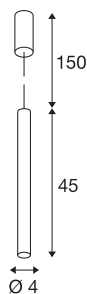

HELIA 40

sospensione, LED, 3000K, rotonda, bianca, 9W

Con HELIA 40 avrete una sospensione dalle linee nitide ed essenziali. La lampada è disponibile nei colori nero, bianco e rame spazzolato. con Premium LED integrato da 9 W bianco caldo e viene alimentato da un driver a corrente costante integrato. La lampada è fornita con cavo di alimentazione di 1,5 metri di lunghezza. La lampada è quindi pronta per il collegamento diretto alla rete elettrica da 230V.

DATI TECNICI

Articolo	152371
Codice IP	IP 20
Montaggio	Superficie
Dettagli di montaggio	Soffitto
Dimmerabile	Sì
Tecnologia del dimmering	Taglio di fase discendente
Tensione nominale primaria	220-240V ~50/60Hz
Corrente / tensione secondaria	500 mA
Classe isolamento	I
Wattaggio	10 W
Temperatura ambiente minima	-20 °C
Temperatura ambiente massima	35 °C
Livello di corrente di spunto	10 A
Durata della corrente di spunto	40 µs
Effetto stroboscopico (SVM)	0.02
Lumen	830 lm
Temperatura colore	3000 Kelvin
Angolo di emissione	30 °
Colore	bianco
CRI	90
Dati LXXBXX	L70B50
Durata	30000 h

Sorgente Luminosa

916387 

Emissione	diretto
Lunghezza	45 cm
Diametro	4 cm
Lunghezza sospensione	150 cm
Peso netto	0.88 kg
Peso lordo	1.081 kg