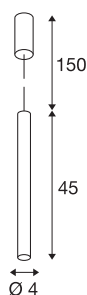

HELIA 40

pendelarmatur, LED, 3000K, rund, hvit, 9W

Med HELIA 40 får du en pendelarmatur med rene, klare former. armaturet fås i sort, hvitt og børstet kobber. Den har en integrert, varmhvit Premium LED på 9 W og får strøm gjennom en integrert konstantstrømdriver. armaturet leveres med en ledning på 1,5 meter. Dermed er armaturet klar for direkte tilkobling til 230 V nettspenning.

TEKNISKE DATA

Art.nr.	152371
EL nummer	3254981
IP-kode	IP 20
Montering	Utenpåliggende montering
Montering detaljer	Tak
Kan dimmes	Ja
Dimmeteknologi	Faseavsnitt
Primær merkespenning	220-240V ~50/60Hz
Sekundær strøm / spenning	500 mA
Kapslingsgrad	I
Systemeffekt	10 W
Minimal omgivelsestemperatur	-20 °C
Maksimal omgivelsestemperatur	35 °C
Høy innkoblingsstrøm	10 A
Varighet innkoblingsstrøm	40 µs
Strobeffekt (SVM)	0.02
Lysytelse	830 lm
Lysfargetemperatur	3000 Kelvin
Spredningsvinkel	30 °
Farge	hvit
CRI	90
LXXBXX-data	L70B50

Lyskilde

916387	
Levetid	30000 h
Lysåpning	direkte
Lengde	45 cm
Diameter	4 cm
pendellengde	150 cm
Nettvekt	0.88 kg
Bruttovekt	1.081 kg