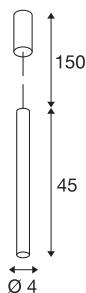

HELIA 40

hanglamp, led, 3000K, rond, wit, 9 W

Met de HELIA 40 beschikt u over een hanglamp met puristische en transparante vormgeving. De armatuur is in zwart, wit en geborsteld koper verkrijgbaar. Een 9 W warm witte Premium LED is geïntegreerd en wordt door een ingebouwde constante voeding van stroom voorzien. De armatuur wordt met een voedingskabel van 1,5 meter lang geleverd. Daarmee is het armatuur klaar voor de rechtstreekse aansluiting op 230 V netspanning.

TECHNISCHE SPECIFICATIES

Art.nr.	152371
IP-code	IP 20
Montage	Opbouw
Montagebeschrijving	Plafond
Dimbaar	Ja
Dimtechniek	Fase-afsnijding
Primaire nominale spanning	220-240V ~50/60Hz
Secundaire stroom / spanning	500 mA
Veiligheidsklasse	I
Wattage	10 W
minimale omgevingstemperatuur	-20 °C
maximale omgevingstemperatuur	35 °C
Niveau van inschakelstroom	10 A
Duur van inschakelstroom	40 µs
Stroboscopisch effect (SVM)	0.02
Lumen	830 lm
Lichtkleurtemperatuur	3000 Kelvin
Stralingshoek	30 °
Kleur	wit
CRI	90
LXXBXX gegevens	L70B50
Levensduur	30000 h

Lichtbron

916387	
--------	---

Lichtval	direct
Lengte	45 cm
Diameter	4 cm
Pendellengte	150 cm
Nettogewicht	0.88 kg
Brutogewicht	1.081 kg