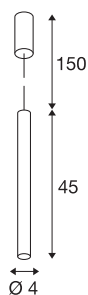

HELIA 40

подвесной светильник, светодиодный, 3000К, круглый, белый, 9 Вт

HELIA 40 – подвесной светильник в минималистическом стиле с четкими линиями. Светильник доступен в черном, белом цветах и цвете шлифованной меди. Питание установленного светодиода Premium мощностью 9 Вт с теплым белым цветом свечения осуществляется через встроенный генератор постоянного тока. Светильник поставляется с питающим проводом длиной 1,5 метра. Таким образом, светильник можно напрямую подключать к сети напряжением 230 В.

Технические характеристики

Тов. №	152371
IP Code	IP 20
Сборка	Накладной
Детали сборки	Потолок
С регулировкой яркости	Да
Технология регулирования яркости	Фазовая отсечка
Номинальное первичное напряжение	220-240V ~50/60Hz
Вторичный ток / напряжение	500 mA
Класс защиты	I
Мощность	10 W
Минимальная температура окружающей среды	-20 °C
Максимальная температура окружающей среды	35 °C
Уровень пускового тока	10 A
Продолжительность пускового тока	40 μs
Стробоскопический эффект (SVM)	0.02
Световой поток	830 lm
Цветовая температура	3000 Kelvin
Половинный угол	30 °
Цвет	белый
CRI	90

Источник света

916387	
--------	---

LXXVXX Данные	L70B50
Срок службы	30000 h
Световое отверстие	прямой
Длина	45 cm
Диаметр	4 cm
Длина подвесного светильника	150 cm
Вес нетто	0.88 kg
вес брутто	1.081 kg