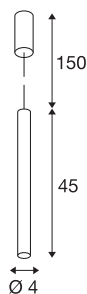

HELIA 40

viseča svetilka z nastavljivo dolžino, LED, 3000 K, okrogla, bela, 9W

Svetilka HELIA 40 je puristična viseča svetilka z nastavljivo dolžino čiste oblike. Svetilka je na voljo v črni, beli in brušeni baker barvi. Ima vgrajeno Premium LED žarnico z močjo 9 W, ki oddaja toplo belo svetlobo in se napaja prek vgrajenega gonilnika s konstantnim tokom. Svetilki je priložen napajalni vod dolžine 1,5 m. Svetilko lahko takoj priključite neposredno na omrežje z napetostjo 230 V.

TEHNIČNI PODATKI

Št. art.	152371
IP koda	IP 20
Montaža	Nadgradnja
Podrobnosti montaže	Strop
Možnost zatemnitve	Da
Tehnologija zatemnitve	Fazni odsek
Primarna nazivna napetost	220-240V ~50/60Hz
Sekundarni tok / napetost	500 mA
Zaščitni razred	I
El. moč	10 W
minimalna temperatura okolja	-20 °C
maksimalna temperatura okolja	35 °C
Raven zagonskega toka	10 A
Trajanje zagonskega toka	40 µs
Stroboskopski učinek (SVM)	0.02
Lumini	830 lm
Barvna temperatura	3000 Kelvin
Kot sevanja	30 °
Barva	bela
CRI	90
LXXBXX podatki	L70B50
Življenjska doba	30000 h

Svetlobnega Vira

916387	
--------	---

Svetenje	neposredno
Dolžina	45 cm
Premer	4 cm
Dolžina nihala	150 cm
Neto teža	0.88 kg
Bruto teža	1.081 kg