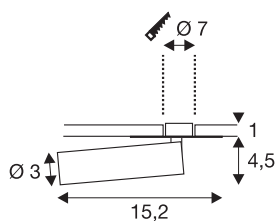

## KARPO

vestavné svítidlo, jedna žárovka, LED, 3000K, černé, plochá rozeta, 7,5 W

Řada svítidel KARPO v bílé a černé. Disponuje bodovým svítidlem válcového tvaru, které lze individuálně vyrovnat kloubem na ploché rozetě. Díky rozsahu otáčení a vyklynutí může být prostor volitelně osvětlen. Integrované prémiové LED zajišťují vysokou energetickou účinnost. Dále má svítidlo vysoký index podání barev 90. Pro provoz bodového svítidla KARPO s jednou žárovkou je zapotřebí vhodný zdroj konstantního proudu 500 mA.

## TECHNICKÁ DATA

Č. výrobku	152380
Otočné nebo výkyvné	otočné a výkyvné
Kód IP	IP 20
Montáž	Montáž
Podrobnosti montáže	Strop, Stěna
Sekundární proud / napětí	500 mA
Třída ochrany	III
Příkon	7.5 W
Maximální teplota prostředí	40 °C
Lumen	450 lm
Teplota barvy světla	3000 Kelvin
Úhel záření	40 °
Barva	černá
CRI	90
Data LXXBXX	L70B50
Životnost	30000 h
Svítilivost	rotačně symetrický
Výstup světla	přímé
Délka	15.2 cm
Výška	5.5 cm
Průměr	3 cm
Hmotnost netto	0.175 kg

## Světelného Zdroje

916381	
--------	---

<b>Celková hmotnost</b>	0.278 kg
<b>Tvar výřezu</b>	kulaté
<b>Vestavná hloubka</b>	2 cm
<b>Vestavný průměr</b>	7 cm
<b>BIG WHITE strana</b>	232