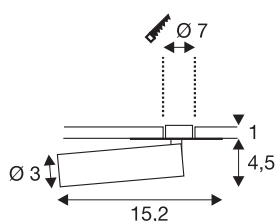

KARPO

luminaria empotrada, de una llama, led, 3000 K, negro, rosetón plano, 7,5 W

La serie de luminarias KARPO está disponible en color blanco y negro. Esta dispone de un «spot» con forma cilíndrica que se puede orientar de manera individual a través de una junta articulada en el rosetón plano. La virabilidad y a la orientabilidad permiten iluminar la habitación de manera óptima. Los ledes prémium integrados proporcionan una alta eficiencia energética. Además, la luminaria posee un alto índice de reproducción cromática de más de 90. Para el funcionamiento del «spot» KARPO de una llama se necesita un controlador de corriente constante adecuado con 500 mA.

Datos técnicos

Art. N.º	152380
Giratoria u orientable	Giratoria y orientable
Código IP	IP 20
Montaje	Empotrado
Detalles de montaje	Techo,Pared
Corriente eléctrica / Tensión secundaria	500 mA
Clase de protección	III
Potencia	7.5 W
Temperatura ambiente máxima	40 °C
Flujo luminoso	450 lm
Temperatura del color de la luz	3000 Kelvin
Semiángulo de dispersión	40 °
Color	negro
IRC	90
Datos LXXBXX	L70B50
Vida útil	30000 h
Distribución de la intensidad luminosa	de rotación simétrica
Salida de la luz	Directa
Longitud	15.2 cm
Altura	5.5 cm
Diámetro	3 cm
Peso neto	0.175 kg

Fuente de luz

916381	
--------	---

Accesorios

464091	CONTROLADOR LED 9 VA , 500 mA, incl. descarga de tracción
--------	---

Peso bruto	0.278 kg
Forma de la estructura	ronda
Profundidad del montaje	2 cm
Diámetro de montaje	7 cm
Página BIG WHITE	400