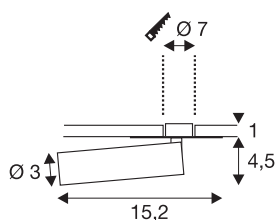

KARPO

encastré de plafond ou mural intérieur, noir, LED, 7,5-W, 3000K

La gamme de luminaires KARPO est disponible dans les coloris blanc et noir. Elle dispose d'un spot de forme cylindrique qui peut s'orienter à l'aide d'une articulation sur la patère plate. Les plages orientables et inclinables permettent l'éclairage optimal de la pièce. Les LED Premium intégrées assurent une efficacité énergétique élevée. Le luminaire dispose en outre d'un indice de rendu des couleurs élevé de plus de 90. Une alimentation fournissant un courant constant de 500mA est nécessaire au fonctionnement du spot KARPO à une lampe.

INFORMATIONS TECHNIQUES

Réf.	152380
Orientable ou inclinable	Dispositif rotatif et pivotant
Code IP	IP 20
Montage	Encastrement
Détails de montage	Plafond, Applique
Courant / tension secondaire	500 mA
Classe de protection	III
Puissance en watts	7.5 W
Température ambiante maximale	40 °C
Lumen	450 lm
Température de couleur	3000 Kelvin
Angle de rayonnement	40 °
Coloris	noir
IRC	90
Données LXXBXX	L70B50
Durée de vie	30000 h
Répartition de l'intensité lumineuse	rotosymétrique
Sortie lumineuse	direct
Longueur	15.2 cm
Hauteur	5.5 cm
Diamètre	3 cm
Poids net	0.175 kg

Source Lumineuse

916381	
--------	---

Poids brut	0.278 kg
Forme de découpe	rond
Profondeur d'encastrement	2 cm
Diamètre d'encastrement	7 cm
Page du BIG WHITE	232