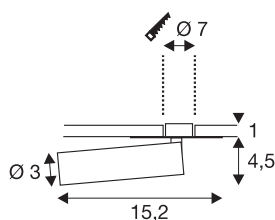

KARPO

incasso, monoemissione, LED, 3000K, nero, rosone piatto, 7,5W

La serie di lampade KARPO è disponibile nei colori bianco e nero. È dotata di spot di forma cilindrica, che si può orientare secondo le esigenze grazie ad uno snodo nel rosone piatto. È possibile orientarle e ruotare la lampada al fine di illuminare lo spazio in modo ottimale. I Premium LED integrati sono caratterizzati da un'elevata efficienza energetica. Inoltre, la lampada è dotata di un elevato indice di resa cromatica, oltre 90. Per il funzionamento dello spot monoemissione KARPO è necessario un driver a corrente costante da 500mA.

DATI TECNICI

Articolo	152380
Girevole od orientabile	Ruotabile e orientabile
Codice IP	IP 20
Montaggio	Incasso
Dettagli di montaggio	Soffitto, Parete
Corrente / tensione secondaria	500 mA
Classe isolamento	III
Wattaggio	7.5 W
Temperatura ambiente massima	40 °C
Lumen	450 lm
Temperatura colore	3000 Kelvin
Angolo di emissione	40 °
Colore	nero
CRI	90
Dati LXXBXX	L70B50
Durata	30000 h
Distribuzione dell'intensità luminosa	rotazione simmetrica
Emissione	diretto
Lunghezza	15.2 cm
Altezza	5.5 cm
Diametro	3 cm
Peso netto	0.175 kg

Sorgente Luminosa

916381	
--------	---

Peso lordo	0.278 kg
Forma dello scasso	rotonda
Profondità d'incasso	2 cm
Diametro d'incasso	7 cm
BIG WHITE pagina	232