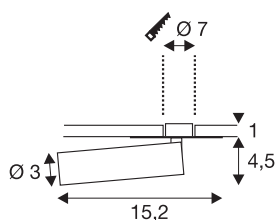

## KARPO

inbouwarmatuur, eenvlammig, LED, 3000K, zwart, vlakke rozet, 7,5W

De reeks KARPO armaturen is verkrijgbaar in de kleuren wit en zwart. De reeks beschikt over een spot in cilinder-vorm, die via een scharnier aan de vlakke rozet individueel te richten is. Het zwenk- en draaibereik laat toe dat de ruimte optimaal kan worden verlicht. De geïntegreerde Premium LEDs zorgen voor een hoge energie-efficiëntie. Verder heeft de lamp een hoge kleurweergave-index van meer dan 90. Voor het gebruik van de eenvlammige KARPO spot is een passende constante driver met 500mA nodig.

## TECHNISCHE GEGEVENS

Art.nr.	152380
Draai- of zwenkbaar	Draai- en kantelbaar
IP-code	IP 20
Montage	inbouw
Montagebeschrijving	plafond,wand
Secundaire stroom/spanning	500 mA
Beschermingsklasse	III
Wattage	7.5 W
maximale omgevingstemperatuur	40 °C
Lumen	450 lm
Lichtkleurtemperatuur	3000 Kelvin
Stralingshoek	40 °
Kleur	zwart
CRI	90
LXXBXX-gegevens	L70B50
Levensduur	30000 h
Lichtsterkteverdeling	rotatiesymmetrisch
Lichtuitlaat	direct
Lengte	15.2 cm
Hoogte	5.5 cm
Diameter	3 cm
Nettogewicht	0.175 kg

## Lichtbron

916381	
--------	---

<b>Brutogewicht</b>	0.278 kg
<b>Uitsparingsvorm</b>	rond
<b>Inbouwdiepte</b>	2 cm
<b>Inbouwdiameter</b>	7 cm
<b>BIG WHITE pagina</b>	232