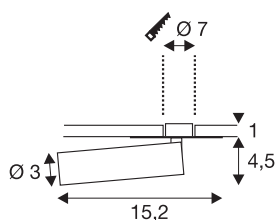

## KARPO

luminária de embutir, uma lâmpada, LED, 3000K, preto, roseta plana, 7,5W

A série de luminárias KARPO está disponível nas cores branco e preto. Dispõe opcionalmente de um foco com forma cilíndrica, que pode ser orientados individualmente através de uma articulação na roseta plana. A área de orientação e de rotação permite uma iluminação ideal do espaço. Os LEDs Premium integrados contribuem para uma elevada eficiência energética. Além disso, a luminária possui um elevado índice de reprodução de cor de 90. O funcionamento do foco KARPO requer uma unidade de corrente contínua adequada com 500mA.

## DADOS TÉCNICOS

Ref. n.º	152380
Giratório ou Articulável	Rotativo e giratório
IP Code	IP 20
Montagem	Montagem de embutir
Pormenores da montagem	Teto, Parede
Corrente / Tensão secundária	500 mA
Classe de proteção	III
Potência	7.5 W
temperatura ambiente máxima	40 °C
Lúmen	450 lm
Temperatura de cor da luz	3000 Kelvin
Ângulo de feixe	40 °
Cor	preto
CRI	90
Dados LXXBXX	L70B50
Vida útil	30000 h
Distribuição da intensidade luminosa	rotacionalmente simétrico
Saída de luz	direto
Comprimento	15.2 cm
Altura	5.5 cm
Diâmetro	3 cm
Peso líquido	0.175 kg

## Acessórios

464091	UNIDADE DE ALIMENTAÇÃO LED , 9VA 500-mA, incl. mecanismo de alívio do esforço de tração
--------	---

Peso bruto	0.278 kg
Forma de recorte	redonda
Profundidade de montagem	2 cm
Diâmetro de montagem	7 cm
Página BIG WHITE	400