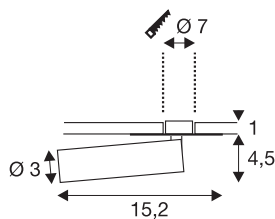

## KARPO

vgradna svetilka, ena žarnica, LED, 3000 K, črna, ploščata rozeta, 7,5 W

Svetilke linije KARPO, ki jih je mogoče zatemniti, so na voljo v beli in črni barvi. Svetilka ima točkovno žarnico cevaste oblike, ki je nameščena na ploščato rozeto in jo lahko usmerjate po želji. Z nagibanjem in vrtenjem svetilk boste lahko optimalno osvetlili prostor. Vgrajene Premium LED žarnice zagotavljajo visoko energetske učinkovitost. Poleg tega ima svetilka visok indeks barve reprodukcije, ki znaša vsaj 90. Za upravljanje svetilke KARPO potrebujete ustrezen gonilnik s konstantnim tokom 500mA.

## TEHNIČNI PODATKI

Št. art.	152380
Vrtljivo ali nagibno	vrtljiva in zasučna
IP koda	IP 20
Montaža	Vgradnja
Podrobnosti montaže	Strop, Stena
Sekundarni tok / napetost	500 mA
Zaščitni razred	III
El. moč	7.5 W
maksimalna temperatura okolja	40 °C
Lumini	450 lm
Barvna temperatura	3000 Kelvin
Kot sevanja	40 °
Barva	črna
CRI	90
LXXBXX podatki	L70B50
Življenjska doba	30000 h
Razporeditev svetilnosti	simetrično vrtenje
Svetenje	neposredno
Dolžina	15.2 cm
Višina	5.5 cm
Premer	3 cm
Neto teža	0.175 kg

## Svetlobnega Vira

916381	
--------	---

Bruto teža	0.278 kg
Oblika izreza	okrogla
Globina vgradnje	2 cm
Premer vgradnje	7 cm
BIG WHITE Stran	232