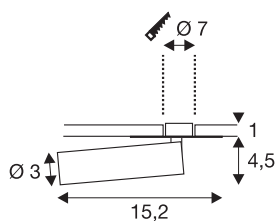

KARPO

vestavné svítidlo, jedna žárovka, LED, 3000K, bílé,
plochá rozeta, 7,5 W

Řada svítidel KARPO v bílé a černé. Disponuje bodovým svítidlem válcového tvaru, které lze individuálně vyrovnat kloubem na ploché rozetě. Díky rozsahu otáčení a vyklynutí může být prostor volitelně osvětlen. Integrované přímiové LED zajišťují vysokou energetickou účinnost. Dále má svítidlo vysoký index podání barev 90. Pro provoz bodového svítidla KARPO s jednou žárovkou je zapotřebí vhodný zdroj konstantního proudu 500 mA.

TECHNICKÁ DATA

Č. výrobku	152381
Otočné nebo výkyvné	otočné a výkyvné
Kód IP	IP 20
Montáž	Montáž
Podrobnosti montáže	Strop, Stěna
Sekundární proud / napětí	500 mA
Třída ochrany	III
Příkon	7.5 W
Maximální teplota prostředí	40 °C
Lumen	470 lm
Teplota barvy světla	3000 Kelvin
Úhel záření	40 °
Barva	bílá
CRI	90
Data LXXBXX	L70B50
Životnost	30000 h
Svítivost	rotačně symetrický
Výstup světla	přímé
Délka	15.2 cm
Výška	5.5 cm
Průměr	3 cm
Hmotnost netto	0.177 kg

Světelného Zdroje

916381	
--------	---

Příslušenství

1007226	LED driver 21 W 500 mA
1007227	LED driver 20 W 350 mA- /500 mA PHASE
1007229	LED driver DALI 25 W 150–700 mA DALI TOUCH

Celková hmotnost	0.281 kg
Tvar výřezu	kulaté
Vestavná hloubka	2 cm
Vestavný průměr	7 cm
BIG WHITE strana	232