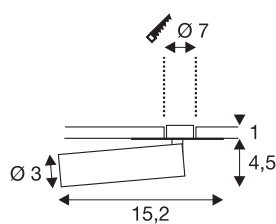

KARPO

luminaria empotrada, de una llama, led, 3000 K, blanco, rosetón plano, 7,5 W

La serie de luminarias KARPO está disponible en color blanco y negro. Esta dispone de un «spot» con forma cilíndrica que se puede orientar de manera individual a través de una junta articulada en el rosetón plano. La virabilidad y a la orientabilidad permiten iluminar la habitación de manera óptima. Los ledes prémium integrados proporcionan una alta eficiencia energética. Además, la luminaria posee un alto índice de reproducción cromática de más de 90. Para el funcionamiento del «spot» KARPO de una llama se necesita un controlador de corriente constante adecuado con 500 mA.

Datos técnicos

Art. N.º	152381
Giratoria u orientable	Giratoria y orientable
Código IP	IP 20
Montaje	Empotrado
Detalles de montaje	Techo,Pared
Corriente eléctrica / Tensión secundaria	500 mA
Clase de protección	III
Potencia	7.5 W
Temperatura ambiente máxima	40 °C
Flujo luminoso	470 lm
Temperatura del color de la luz	3000 Kelvin
Semiángulo de dispersión	40 °
Color	blanco
IRC	90
Datos LXXBXX	L70B50
Vida útil	30000 h
Distribución de la intensidad luminosa	de rotación simétrica
Salida de la luz	Directa
Longitud	15.2 cm
Altura	5.5 cm
Diámetro	3 cm
Peso neto	0.177 kg

Fuente de luz

916381	
--------	---

Accesorios

464091	CONTROLADOR LED 9 VA , 500 mA, incl. descarga de tracción
--------	---

Peso bruto	0.281 kg
Forma de la estructura	ronda
Profundidad del montaje	2 cm
Diámetro de montaje	7 cm
Página BIG WHITE	400