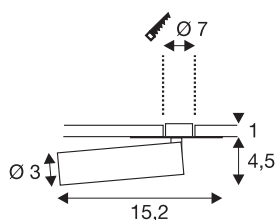

KARPO

encastré de plafond ou mural intérieur, blanc, LED, 7,5W, 3000K

La gamme de luminaires KARPO est disponible dans les coloris blanc et noir. Elle dispose d'un spot de forme cylindrique qui peut s'orienter à l'aide d'une articulation sur la patère plate. Les plages orientables et inclinables permettent l'éclairage optimal de la pièce. Les LED Premium intégrées assurent une efficacité énergétique élevée. Le luminaire dispose en outre d'un indice de rendu des couleurs élevé de plus de 90. Une alimentation fournissant un courant constant de 500mA est nécessaire au fonctionnement du spot KARPO à une lampe.

INFORMATIONS TECHNIQUES

Réf. :	152381
Courant secondaire / tension secondaire	500mA
Longueur	15.2 cm
Hauteur	5.5 cm
Diamètre	3 cm
Diamètre d'encastrement	7 cm
Profondeur d'encastrement	2 cm
Poids net	0.177 kg
Poids brut	0.281 kg
Code IP	IP 20
Classe de protection	III
Montage	Encastrement
Détails de montage	Plafond, Applique
Puissance en watts	7.5 W
Lumen	470 lm
Température de couleur	3000 Kelvin
Angle de rayonnement	40 °
Coloris	blanc
IRC	90
Données LXXBXX	L70B50
Durée de vie	30000 h
Température ambiante maximale	40 °C