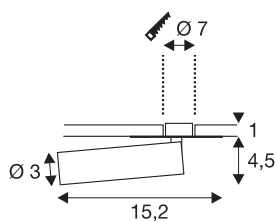

## KARPO

innfelt lampe, 1x spot, LED, 3000K, hvit, flat rosett, 7, 5 W

Armaturserien KARPO finnes i hvit og sort. Den har en sylinderformet spot som kan stilles inn individuelt ved hjelp av et ledd på den flate rosetten. Sving- og dreieområdet gjør det mulig å belyse rommet på optimal måte. De integrerte Premium LED-ene gir høy energieffektivitet. Dessuten har armaturet en høy fargegjengivelsesindeks på over 90. Driften av KARPO spotter krever en konstantstrømdriver med 500mA.

## TEKNISKE DATA

Art.nr.	152381
EL nummer	3221987
Drei- og svingbar	Roterbar og svingbar
IP-kode	IP 20
Montering	Innfelt montering
Montering detaljer	Tak,Vegg
Sekundær strøm / spenning	500 mA
Kapslingsgrad	III
Systemeffekt	7.5 W
Maksimal omgivelsestemperatur	40 °C
Lysytelse	470 lm
Lysfargetemperatur	3000 Kelvin
Spredningsvinkel	40 °
Farge	hvit
CRI	90
LXXBXX-data	L70B50
Levetid	30000 h
Lysstyrkefordeling	rotasjonssymmetrisk
Lysåpning	direkte
Lengde	15.2 cm
Høyde	5.5 cm
Diameter	3 cm

### Tilbehør og lyspæreanbefaling

1007226	LED-driver 21 W 500 mA
1007227	LED-driver 20W 350 mA / 500 mA PHASE
1007229	LED-driver 25 W 150-700 mA DALI TOUCH

Nettvekt	0.177 kg
Bruttovekt	0.281 kg
Utsnittsforn	rund
Innfellingsdybde	2 cm
Innfellingsdiameter	7 cm
BIG WHITE side	232