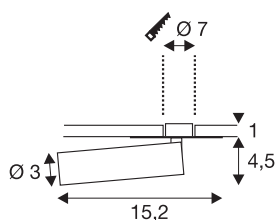

KARPO

inbouwarmatuur, eenvlammig, LED, 3000K, wit, vlakke rozet, 7,5W

De reeks KARPO armaturen is verkrijgbaar in de kleuren wit en zwart. De reeks beschikt over een spot in cilinder-vorm, die via een scharnier aan de vlakke rozet individueel te richten is. Het zwenk- en draaibereik laat toe dat de ruimte optimaal kan worden verlicht. De geïntegreerde Premium LEDs zorgen voor een hoge energie-efficiëntie. Verder heeft de lamp een hoge kleurweergave-index van meer dan 90. Voor het gebruik van de eenvlammige KARPO spot is een passende constante driver met 500mA nodig.

TECHNISCHE GEGEVENS

Art.nr.	152381
Draai- of zwenkbaar	Draai- en kantelbaar
IP-code	IP 20
Montage	inbouw
Montagebeschrijving	plafond,wand
Secundaire stroom/spanning	500 mA
Beschermingsklasse	III
Wattage	7.5 W
maximale omgevingstemperatuur	40 °C
Lumen	470 lm
Lichtkleurtemperatuur	3000 Kelvin
Stralingshoek	40 °
Kleur	wit
CRI	90
LXXBXX-gegevens	L70B50
Levensduur	30000 h
Lichtsterkteverdeling	rotatiesymmetrisch
Lichtuitlaat	direct
Lengte	15.2 cm
Hoogte	5.5 cm
Diameter	3 cm
Nettogewicht	0.177 kg

Lichtbron

916381	
--------	---

Toebehoren

1007226	leddriver 21W 500mA
1007227	leddriver 20W 350mA- /500mA PHASE
1007229	leddriver DALI 25W 150-700mA DALI TOUCH

Brutogewicht	0.281 kg
Uitsparingsvorm	rond
Inbouwdiepte	2 cm
Inbouwdiameter	7 cm
BIG WHITE pagina	232