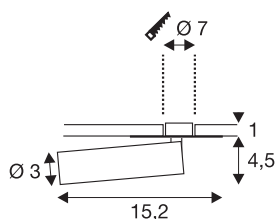

## KARPO

**встраиваемый светильник, однорожковый, светодиодный, 3000К белый, плоская розетка, 7,5 Вт**

Светильники серии KARPO доступны в белом и черном цветах. Имеется точечный светильник цилиндрической формы с шарнирным соединением на плоской розетке, благодаря чему можно индивидуально настраивать направление светового пучка. Углы наклона и поворота позволяют обеспечить оптимальное освещение помещения. Встроенные светодиоды Premium гарантируют высокую энергоэффективность. Кроме того, лампа имеет высокий индекс цветопередачи более 90. Для работы однорожкового точечного светильника KARPO необходим подходящий генератор постоянного тока 500 мА.

## Технические характеристики

Тов. №	152381
С регулировкой наклона и поворота	С регулировкой угла наклона и возможностью вращения
IP Code	IP 20
Сборка	Встраиваемый
Детали сборки	Потолок, Стена
Вторичный ток / напряжение	500 мА
Класс защиты	III
Мощность	7.5 W
Максимальная температура окружающей среды	40 °C
Световой поток	470 lm
Цветовая температура	3000 Kelvin
Половинный угол	40 °
Цвет	белый
CRI	90
LXXVXX Данные	L70B50
Срок службы	30000 h
Распределение силы света	с симметрией относительно оси вращения
Световое отверстие	прямой
Длина	15.2 cm
Высота	5.5 cm
Диаметр	3 cm

## Аксессуары

1007226	Светодиодный драйвер , 21 Вт, 500 мА
1007227	Светодиодный драйвер , 20 Вт, 350 мА ФАЗА
1007229	Светодиодный драйвер , 25 Вт, 150-700 мА, DALI TOUCH

Вес нетто	0.177 kg
вес брутто	0.281 kg
Форма сечения	круглый
Установочная глубина	2 cm
Установочный диаметр	7 cm
BIG WHITE Seite	232