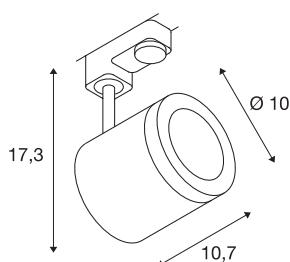

ENOLA C TRACK

spot pour rail 3 allumages, intérieur, 35°, blanc, LED, 12W, 3000K

Projecteur LED 230V ENOLA_C orientable et inclinable avec adaptateur correspondant pour système de rail triphasé 230V. Équipé d'une COB LED haute puissance blanc chaud, ce projecteur est disponible en plusieurs coloris ainsi que dans plusieurs angles de rayonnement. Des anneaux déco avec diffuseurs en verre structuré sont disponibles comme accessoires pour le projecteur cylindrique. Ce luminaire comprend des modules à LED intégrés.

INFORMATIONS TECHNIQUES

Réf.	152421
Orientable ou inclinable	Dispositif rotatif et pivotant
Code IP	IP 20
Montage	En saillie
Détails de montage	Rail plafond, Rail applique
Tension nominale primaire	220-240V ~50/60Hz
Courant / tension secondaire	500 mA
Classe de protection	I
Puissance en watts	11 W
Hauteur du courant d'appel	4.7 A
Durée du courant d'appel	30 µs
Effet stroboscopique (SVM)	0.01
Lumen	1040 lm
Température de couleur	3000 Kelvin
Angle de rayonnement	35 °
Coloris	blanc
IRC	80
Données LXXBXX	L70B50
Durée de vie	40000 h
Sortie lumineuse	directement
Longueur	10.7 cm
Hauteur	17.3 cm

Source Lumineuse

916476	
--------	-----------------------------------------------------------------------------------

Diamètre	10 cm
Poids net	0.705 kg
Poids brut	0.936 kg