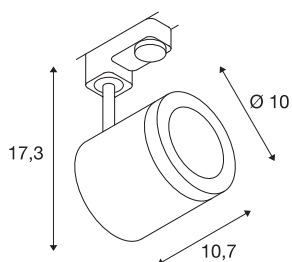

## ENOLA\_C

spot til 230V strømskinne, 3-tenning, LED, 3000K, rund, hvit, 35°, 11,2 W, inkl. 3-tenning-adapter

ENOLA\_C LED-230V-lyskaster som kan dreiebar og svinges. Leveres med passende adapter for 3-tenning 230V skinneresystem. Spotten har en varmhvit, effektiv COB LED og fås i flere fargevarianter og med flere utstrålingsvinkler. Som tilbehør til den sylindriske lyskasteren fås det passende pynteringer med strukturerte diffusorglass. Denne armaturet inneholder integrerte LED-lyskilder.

## TEKNISKE DATA

Art.nr.	152421
Drei- og svingbar	Roterbar og svingbar
IP-kode	IP 20
Montering	Utenpåliggende montering
Montering detaljer	Skinne tak, Skinne vegg
Primær merkespenning	220-240V ~50/60Hz
Sekundær strøm / spenning	500 mA
Kapslingsgrad	I
Systemeffekt	11 W
Høy innkoblingsstrøm	4.7 A
Varighet innkoblingsstrøm	30 µs
Strobeeffekt (SVM)	0.01
Lysytelse	1040 lm
Lysfargetemperatur	3000 Kelvin
Spredningsvinkel	35 °
Farge	hvit
CRI	80
LXXBXX-data	L70B50
Levetid	40000 h
Lysåpning	direkte
Lengde	10.7 cm
Høyde	17.3 cm

## Lyskilde

916476		<b>Diameter</b>	10 cm
		<b>Nettovekt</b>	0.705 kg
		<b>Bruttovekt</b>	0.936 kg