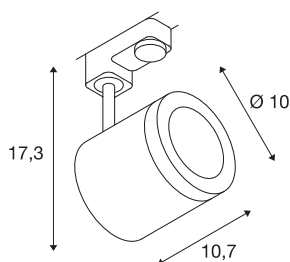

ENOLA_C

spot voor 3-fase 230V stroomrail, LED, 3000K, rond, wit, 35°, 11,2 W, incl. 3-fase adapter

Draai- en richtbare hoogvolt LED spot ENOLA_C met passende adapter voor het 3-fase 230V railsysteem. De met een warm witte, hoogwaardige COD LED uitgeruste spot is in meerdere kleuren en uitstralingshoeken verkrijgbaar. Als toebehoren voor de cilindrische spot zijn bijpassende sierringen met gestructureerde diffusorglazen verkrijgbaar. Dit armatuur bevat ingebouwde LED-lampen.

TECHNISCHE GEGEVENS

Art.nr.	152421
Draai- of zwenkbaar	Draai- en kantelbaar
IP-code	IP 20
Montage	opbouw
Montagebeschrijving	rail plafond,rail wand
Primaire nominale spanning	220-240V ~50/60Hz
Secundaire stroom/spanning	500 mA
Beschermingsklasse	I
Wattage	11 W
Niveau van inschakelstroom	4.7 A
Duur van inschakelstroom	30 µs
Stroboscopisch effect (SVM)	0.01
Lumen	1040 lm
Lichtkleurtemperatuur	3000 Kelvin
Stralingshoek	35 °
Kleur	wit
CRI	80
LXXBXX-gegevens	L70B50
Levensduur	40000 h
Lichtuitlaat	direct
Lengte	10.7 cm
Hoogte	17.3 cm

Lichtbron

916476	
--------	---

Diameter	10 cm
Nettogewicht	0.705 kg
Brutogewicht	0.936 kg