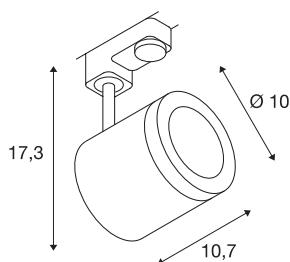

## ENOLA C TRACK

spot, pour rail 3 allumages, intérieur, 55°, noir, LED, 12W, 3000K

Projecteur LED 230V ENOLA\_C orientable et inclinable avec adaptateur correspondant pour système de rail triphasé 230V. Équipé d'une COB LED haute puissance blanc chaud, ce projecteur est disponible en plusieurs coloris ainsi que dans plusieurs angles de rayonnement. Des anneaux déco avec diffuseurs en verre structuré sont disponibles comme accessoires pour le projecteur cylindrique. Ce luminaire comprend des modules à LED intégrés.

## INFORMATIONS TECHNIQUES

Réf.	152430
Orientable ou inclinable	Dispositif rotatif et pivotant
Code IP	IP 20
Montage	En saillie
Détails de montage	Rail plafond, Rail applique
Tension nominale primaire	220-240V ~50/60Hz
Courant / tension secondaire	500 mA
Classe de protection	I
Puissance en watts	11 W
Hauteur du courant d'appel	4.7 A
Durée du courant d'appel	30 µs
Effet stroboscopique (SVM)	0.01
Lumen	1040 lm
Température de couleur	3000 Kelvin
Angle de rayonnement	55 °
Coloris	noir
IRC	80
Données LXXBXX	L70B50
Durée de vie	40000 h
Sortie lumineuse	directement
Longueur	10.7 cm
Hauteur	17.3 cm

## Source Lumineuse

916476	
--------	---

<b>Diamètre</b>	10 cm
<b>Poids net</b>	0.702 kg
<b>Poids brut</b>	0.95 kg
<b>Page du BIG WHITE</b>	543