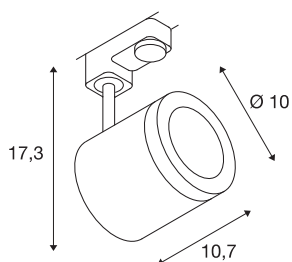

ENOLA_C

spot, til 230V strømskinne, 3-tenning, LED, 3000K, rund, matt hvit, 55°, 11, 2 W, inkl. 3-tenning-adapter

ENOLA_C LED-230V-lyskaster som kan dreiebar og svinges. Leveres med passende adapter for 3-tenning 230V skinneresystem. Spotten har en varmhvit, effektiv COB LED og finnes i flere fargevarianter og med flere utstrålingsvinkler. Som tilbehør til den sylindriske lyskasteren finnes det passende pynteringer med strukturerte diffusorglass. Denne armaturet inneholder integrerte LED-lyskilder.

TEKNISKE DATA

Art.nr.	152430
EL nummer	3260358
Drei- og svingbar	Roterbar og svingbar
IP-kode	IP 20
Montering	Utenpåliggende montering
Montering detaljer	Skinne tak, Skinne vegg
Primær merkespenning	220-240V ~50/60Hz
Sekundær strøm / spenning	500 mA
Kapslingsgrad	I
Systemeffekt	11 W
Høy innkoblingsstrøm	4.7 A
Varighet innkoblingsstrøm	30 µs
Strobeeffekt (SVM)	0.01
Lysytelse	1040 lm
Lysfargetemperatur	3000 Kelvin
Spredningsvinkel	55 °
Farge	svart
CRI	80
LXXBXX-data	L70B50
Levetid	40000 h
Lysåpning	direkte
Lengde	10.7 cm

Lyskilde

916476	
--------	---

Høyde	17.3 cm
Diameter	10 cm
Nettvekt	0.702 kg
Bruttvekt	0.95 kg
BIG WHITE side	543