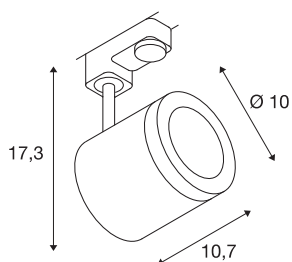

## ENOLA\_C

spot voor driefasen hoogspanningsrail, led, 3000 K, rond, wit, 55°, 11,2 W, incl. driefasen adapter

Draai- en kantelbare hoogspanning ledspot ENOLA\_C met bijbehorende adapter voor het driefasen hoogspanningsrailsysteem. De met een warm witte, krachtige COB LED uitgeruste spot is in meerdere kleuren en stralingshoeken verkrijgbaar. Als accessoire voor de cilindervormige spot zijn bijpassende sierring met gestructureerde diffusorglazen verkrijgbaar. Deze lamp bevat ingebouwde ledlampen.

## TECHNISCHE SPECIFICATIES

Art.nr.	152431
Draai- of kantelbaar	Draai- en zwenkbaar
IP-code	IP 20
Montage	Opbouw
Montagebeschrijving	Rail plafond,Rail wand
Primaire nominale spanning	220-240V ~50/60Hz
Secundaire stroom / spanning	500 mA
Veiligheidsklasse	I
Wattage	11 W
Niveau van inschakelstroom	4.7 A
Duur van inschakelstroom	30 µs
Stroboscopisch effect (SVM)	0.01
Lumen	1040 lm
Lichtkleurtemperatuur	3000 Kelvin
Stralingshoek	55 °
Kleur	wit
CRI	80
LXXBXX gegevens	L70B50
Levensduur	40000 h
Lichtval	direct
Lengte	10.7 cm
Hoogte	17.3 cm

## Lichtbron

916476	
--------	---

<b>Diameter</b>	10 cm
<b>Nettogewicht</b>	0.699 kg
<b>Brutogewicht</b>	0.933 kg
<b>BIG WHITE pagina</b>	543