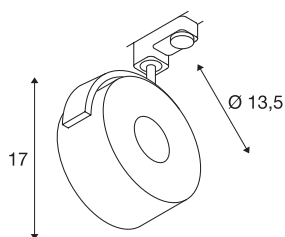

KALU TRACK

spot, til 230V strømskinne, 3-tenning, LED, 3000K, rund, sort, 30°, 8W, inkl. 3-tenning-adapter

KALU TRACK lyskaster som kan dreiebar og svinges. Leveres med passende adapter for 3-tenning 230V skinner-system. armaturet er en utvidelse av den populære KALU-serien og tar opp designen til denne produktfamilien. Den integrerte LED-modulen garanterer kraftig lys ved lavt strømforbruk. For å dekke alle lysbehov får du også varianter med G53-sokkel eller GX53-sokkel til en- og 3-tenning skinner-system. armaturet inneholder integrerte LED-lyskilder.

TEKNISKE DATA

Art.nr.	152600
EL nummer	3260346
Antall ulike lysuttak	1
Drei- og svingbar	Roterbar og svingbar
IP-kode	IP 20
Montering	Utenpåliggende montering
Montering detaljer	Tak, Skinne tak, Skinne vegg, Vegg
Kan dimmes	Ja
Dimmeteknologi	Fasesnitt, Faseavsnitt
Primær merkespenning	220-240V ~50/60Hz
Kapslingsgrad	II
Systemeffekt	13 W
Minimal omgivelsestemperatur	-20 °C
Maksimal omgivelsestemperatur	35 °C
Høy innkoblingsstrøm	3 A
Varighet innkoblingsstrøm	10 µs
Lysytelse	970 lm
Lysfargetemperatur	3000 Kelvin
Spredningsvinkel	95 °
Farge	svart
CRI	80
LXXBXX-data	L70B50

Lyskilde

703130	
--------	---

Levetid	25000 h
Lysåpning	direkte
Lengde	13.5 cm
Høyde	17 cm
Diameter	10.5 cm
Nettvekt	0.497 kg
Bruttovekt	0.607 kg
BIG WHITE side	540