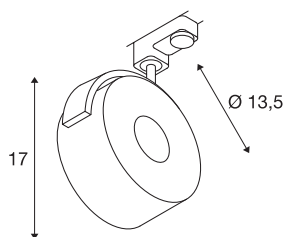

KALU TRACK

spot voor 3-fase 230V stroomrail, LED, 3000K, rond, zwart, incl. 3-fase adapter

Draai- en richtbare spot KALU TRACK met passende adapter voor het 3-fase hoogspanningsrailsysteem. Ontworpen als uitbreiding van de populaire KALU reeks maakt deze railspot gebruik van de vormgeving van de productfamilie. Door de geïnstalleerde LED module wordt een hoog lichtrendement bij gering stroomverbruik gegarandeerd. Om aan alle verlichtingseisen te voldoen, zijn alternatief uitvoeringen met G53 fitting evenals met GX53 fitting voor het 1- en 3-fase systeem beschikbaar. Dit armatuur bevat ingebouwde LED lampen.

TECHNISCHE GEGEVENS

Art.nr.	152600
Aantal verschillende lichtopeningen	1
Draai- of zwenkbaar	Draai- en kantelbaar
IP-code	IP 20
Montage	opbouw
Montagebeschrijving	plafond,rail plafond,rail wand,wand
dimbaar	Ja
Dimtechnologie	faseaansnijding,faseafsnijding
Primaire nominale spanning	220-240V ~50/60Hz
Beschermingsklasse	II
Wattage	13 W
minimale omgevingstemperatuur	-20 °C
maximale omgevingstemperatuur	35 °C
Niveau van inschakelstroom	3 A
Duur van inschakelstroom	10 µs
Lumen	970 lm
Lichtkleurtemperatuur	3000 Kelvin
Stralingshoek	95 °
Kleur	zwart
CRI	80
LXXBXX-gegevens	L70B50
Levensduur	25000 h

Lichtbron

703130	
--------	---

Lichtuitlaat	direct
Lengte	13.5 cm
Hoogte	17 cm
Diameter	10.5 cm
Nettogewicht	0.497 kg
Brutogewicht	0.607 kg
BIG WHITE pagina	540