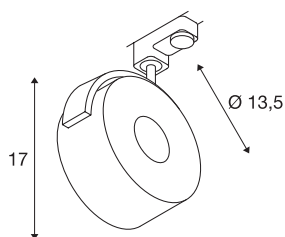

KALU TRACK

spot, til 230V strømskinne, 3-tenning, LED, 3000K, rund, hvit, 30°, 8W, inkl. 3-tenning-adapter

KALU TRACK lyskaster som kan dreiebar og svinges. Leveres med passende adapter for 3-tenning 230V skinner-system. armaturet er en utvidelse av den populære KALU-serien og tar opp designen til denne produktfamilien. Den integrerte LED-modulen garanterer kraftig lys ved lavt strømforbruk. For å dekke alle lysbehov får du også varianter med G53-sokkel eller GX53-sokkel til en- og 3-tenning skinner-system. armaturet inneholder integrerte LED-lyskilder.

TEKNISKE DATA

Art.nr.	152601
EL nummer	3260347
Antall ulike lysuttak	1
Drei- og svingbar	Roterbar og svingbar
IP-kode	IP 20
Montering	Utenpåliggende montering
Montering detaljer	Tak, Skinne tak, Skinne vegg, Vegg
Kan dimmes	Ja
Dimmeteknologi	Fasesnitt, Faseavsnitt
Primær merkespenning	220-240V ~50/60Hz
Kapslingsgrad	II
Systemeffekt	13 W
Minimal omgivelsestemperatur	-20 °C
Maksimal omgivelsestemperatur	35 °C
Høy innkoblingsstrøm	3 A
Varighet innkoblingsstrøm	10 µs
Lysytelse	970 lm
Lysfargetemperatur	3000 Kelvin
Spredningsvinkel	95 °
Farge	hvit
CRI	90
LXXBXX-data	L70B50

Lyskilde

703130	
--------	---

Levetid	25000 h
Lysåpning	direkte
Lengde	13.5 cm
Høyde	17 cm
Diameter	10.5 cm
Nettvekt	0.49 kg
Bruttovekt	0.594 kg
BIG WHITE side	540