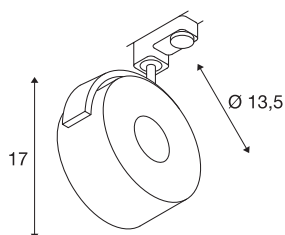

KALU TRACK

spot voor 3-fase 230V stroomrail, LED, 3000K, rond, wit, incl. 3-fase adapter

Draai- en richtbare spot KALU TRACK met passende adapter voor het 3-fase hoogspanningsrailsysteem. Ontworpen als uitbreiding van de populaire KALU reeks maakt deze railspot gebruik van de vormgeving van de productfamilie. Door de geïnstalleerde LED module wordt een hoog lichtrendement bij gering stroomverbruik gegarandeerd. Om aan alle verlichtingseisen te voldoen, zijn alternatief uitvoeringen met G53 fitting evenals met GX53 fitting voor het 1- en 3-fase systeem beschikbaar. Dit armatuur bevat ingebouwde LED lampen.

TECHNISCHE GEGEVENS

Art.nr.	152601
Aantal verschillende lichtopeningen	1
Draai- of zwenkbaar	Draai- en kantelbaar
IP-code	IP 20
Montage	opbouw
Montagebeschrijving	plafond,rail plafond,rail wand,wand
dimbaar	Ja
Dimtechnologie	faseaansnijding,faseafsnijding
Primaire nominale spanning	220-240V ~50/60Hz
Beschermingsklasse	II
Wattage	13 W
minimale omgevingstemperatuur	-20 °C
maximale omgevingstemperatuur	35 °C
Niveau van inschakelstroom	3 A
Duur van inschakelstroom	10 µs
Lumen	970 lm
Lichtkleurtemperatuur	3000 Kelvin
Stralingshoek	95 °
Kleur	wit
CRI	90
LXXBXX-gegevens	L70B50
Levensduur	25000 h

Lichtbron

703130	
--------	---

Lichtuitlaat	direct
Lengte	13.5 cm
Hoogte	17 cm
Diameter	10.5 cm
Nettogewicht	0.49 kg
Brutogewicht	0.594 kg
BIG WHITE pagina	540