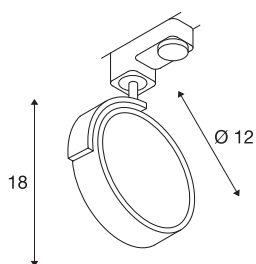

KALU TRACK

spot, til 3-tenning 230V strømskinne, QPAR111, sort, maks. 75 W, inkl. 3-tenning-adapter

KALU TRACK lyskaster som kan dreiebar og svinges. Le- veres med passende adapter for 3-tenning 230V skinne- system. Skinnespotten er ment som en utvidelse av den populære KALU-serien og tar opp designen til denne pro- duktfamilien. Med sin integrerte GU10-sokkel er armaturet egnet for både LED og halogen ES111-lyskilder. For å dekke alle lysbehov får det også varianter med GX53-sok- kel eller integrert Philips LED-moduler til en- og 3-tenning skinnesystem.

TEKNISKE DATA

Art.nr.	152610
EL nummer	3260348
Sokkel	GU10
Lyskilde	QPAR111
Antall lyskilder	1
Lyskilder inkludert	Nei
Svingområde	90 °
Horisontalt dreieområde	350 °
Drei- og svingbar	Roterbar og svingbar
IP-kode	IP 20
Montering	Utenpåliggende montering
Montering detaljer	Tak, Skinne tak, Skinne vegg, Vegg
Primær merkespenning	220-240V ~50/60Hz
Kapslingsgrad	II
Systemeffekt	75 W
Farge	svart
Lysåpning	direkte
Lengde	18 cm
Diameter	12 cm
Nettvekt	0.318 kg
Bruttvekt	0.425 kg
BIG WHITE side	540