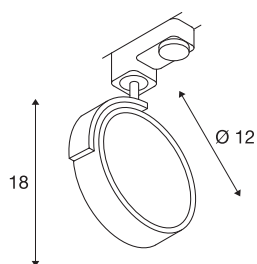

KALU TRACK

spot voor 3-fase 230V stroomrail, QPAR111, zwart, max. 75 W, incl. 3-fase adapter

Draai- en richtbare spot KALU TRACK met passende adapter voor het 3-fase 230V railsysteem. Ontworpen als uitbreiding van de populaire KALU reeks maakt deze railspot gebruik van de vormgeving van de productfamilie. Door de geïnstalleerde GU10 fitting is de spot geschikt voor uitrusting met LED en halogeen ES111 lampen. Om aan alle verlichtingseisen te voldoen, zijn alternatief uitvoeringen met GX53 fitting evenals met ingebouwde Philips LED-modules voor het 1- en 3-fasesysteem beschikbaar.

TECHNISCHE GEGEVENS

Art.nr.	152610
Fitting	GU10
Lamp	QPAR111
Aantal fittingen	1
Inclusief lampen	Geen
Zwenkbereik	90 °
Horizontaal draaibereik	350 °
Draai- of zwenkbaar	Draai- en kantelbaar
IP-code	IP 20
Montage	opbouw
Montagebeschrijving	plafond,rail plafond,rail wand,wand
Primaire nominale spanning	220-240V ~50/60Hz
Beschermingsklasse	II
Wattage	75 W
Kleur	zwart
Lichtuitlaat	direct
Lengte	18 cm
Diameter	12 cm
Nettogewicht	0.318 kg
Brutogewicht	0.425 kg
BIG WHITE pagina	540