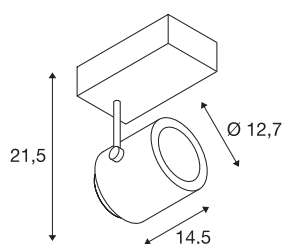

TECHNISCHE DATEN

Art. Nr.	152620
Dreh- oder Schwenkbar	rotary bar and tiltable
IP Code	IP 20
Montage	Aufbau
Montagedetails	Decke, Schiene Decke
Primäre Nennspannung	220-240V ~50/60Hz
Sekundär Strom / Spannung	750 mA
Schutzklasse	I
Wattage	31 W
Höhe Einschaltstrom	18.6 A
Dauer Einschaltstrom	240 µs
Lumen	2600 lm
Lichtfarbtemperatur	3000 Kelvin
Abstrahlwinkel	60 °
Farbe	schwarz
CRI	90
LXXBXX Daten	L70B50
Lebensdauer	50000 h
Lichtstärkeverteilung	rotationssymmetrisch
Lichtaustritt	direkt
Länge	24.5 cm
Höhe	21.5 cm

Durchmesser	12.7 cm
Nettogewicht	1.602 kg
Bruttogewicht	1.802 kg

Zubehör

114104	REFLEKTOR , für SU-PROS, 40°, inkl. Glas und Fixierring
114102	REFLEKTOR , für SU-PROS, 20°, inkl. Glas und Fixierring
1000680	BLENDKAPPEN , für SU-PROS, weiß
1000679	BLENDKAPPEN , für SU-PROS, schwarz