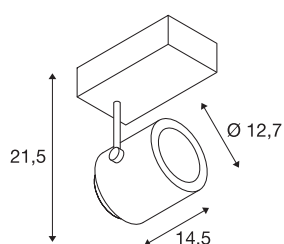

INFORMATIONS TECHNIQUES

N° art.	152620
Pivotant ou inclinable	Rotatif et pivotant
Code IP	IP 20
Montage	Apparent
Infos de montage	Plafond, Rail pour plafond
Tension nominale primaire	220-240V ~50/60Hz
Courant / tension secondaire	750 mA
Indice de protection	I
Wattage	31 W
Hauteur du courant d'appel	18.6 A
Durée du courant d'appel	240 µs
Lumen	2600 lm
Température de couleur	3000 Kelvin
Angle faisceau	60 °
Coloris	noir
CRI	90
Caractéristiques LXXBXX	L70B50
Durée de vie	50000 h
Répartition de l'intensité lumineuse	rotosymétrique
Faisceau lumineux	direct
Longueur	24.5 cm
Hauteur	21.5 cm

Diamètre	12.7 cm
Poids net	1.602 kg
Poids brut	1.802 kg

Accessoires

114104	RÉFLECTEUR pour SUPROS , 40°, verre et bague de fixation incl.
114102	RÉFLECTEUR pour SUPROS , 20°, verre et bague de fixation incl.
1000680	CACHES pour SUPROS , blanc
1000679	CACHES pour SUPROS , noir