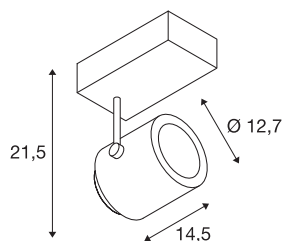

INFORMATIONS TECHNIQUES

Réf.	152620
Orientable ou inclinable	Dispositif rotatif et pivotant
Code IP	IP 20
Montage	En saillie
Détails de montage	Plafond,Rail plafond
Tension nominale primaire	220-240V ~50/60Hz
Courant / tension secondaire	750 mA
Classe de protection	I
Puissance en watts	31 W
Hauteur du courant d'appel	18.6 A
Durée du courant d'appel	240 µs
Lumen	2600 lm
Température de couleur	3000 Kelvin
Angle de rayonnement	60 °
Coloris	noir
IRC	90
Données LXXBXX	L70B50
Durée de vie	50000 h
Répartition de l'intensité lumineuse	rotosymétrique
Sortie lumineuse	direct
Longueur	24.5 cm
Hauteur	21.5 cm

Diamètre	12.7 cm
Poids net	1.602 kg
Poids brut	1.802 kg

Accessoires

114104	SUPROS , réflecteur 40° , gris
114102	SUPROS , réflecteur 20° , gris
1000680	SUPROS , volet anti-éblouissement, blanc
1000679	SUPROS , volet anti-éblouissement, noir