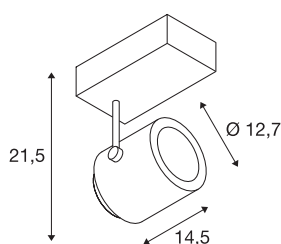

TECHNISCHE SPECIFICATIES

Art.nr.	152620
Draai- of kantelbaar	Draai- en zwenkbaar
IP-code	IP 20
Montage	Opbouw
Montagebeschrijving	Plafond,Rail plafond
Primaire nominale spanning	220-240V ~50/60Hz
Secundaire stroom / spanning	750 mA
Veiligheidsklasse	I
Wattage	31 W
Niveau van inschakelstroom	18.6 A
Duur van inschakelstroom	240 µs
Lumen	2600 lm
Lichtkleurtemperatuur	3000 Kelvin
Stralingshoek	60 °
Kleur	zwart
CRI	90
LXXBXX gegevens	L70B50
Levensduur	50000 h
Lichtsterkteverdeling	rotatiesymmetrisch
Lichtval	direct
Lengte	24.5 cm
Hoogte	21.5 cm

Diameter	12.7 cm
Nettogewicht	1.602 kg
Brutogewicht	1.802 kg

Accessoires

114104	REFLECTOR , voor SU-PROS, 40°, incl. glas en fixeerring
114102	REFLECTOR , voor SU-PROS, 20°, incl. glas en fixeerring
1000680	COVERS , voor SU-PROS, wit
1000679	COVERS , voor SU-PROS, zwart