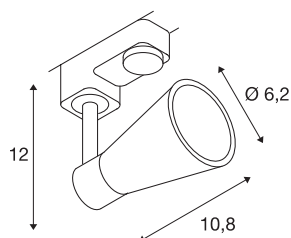

AVO

spot, til 3-tenning 230V strømskinne, GU10/QPAR51, sort, maks. 50W, inkl. 3-tenning-adapter

AVO finnes i flere fargevarianter og er utstyrt med en 3-tenning-adapter. Den vekker begeistring med sin enkle fremtoning og den kjegleformede armaturskjermer. En integrert 230V GU10-fatning gjør at AVO kan kobles direkte til 230 V nettspenning.

TEKNISKE DATA

Art.nr.	152640
EL nummer	3213015
Sokkel	GU10
Antall lyskilder	1
Antall ulike lysuttak	1
Svingområde	90 °
Horisontalt dreieområde	350 °
Drei- og svingbar	Roterbar og svingbar
IP-kode	IP 20
Montering	Utenpåliggende montering
Montering detaljer	Skinne tak, Skinne vegg
Primær merkespenning	220-240V ~50/60Hz
Kapslingsgrad	II
Systemeffekt	50 W
Farge	svart
Lysåpning	direkte
Lengde	10.8 cm
Høyde	12 cm
Diameter	6.2 cm
Nettvekt	0.209 kg
Bruttvekt	0.302 kg
BIG WHITE side	543