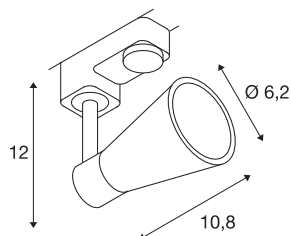

AVO

spot, til 3-tenning 230V strømskinne, GU10/QPAR51, hvit, maks. 50 W, inkl. 3-tenning-adapter

AVO finnes i flere fargevarianter og er utstyrt med en 3-tenning-adapter. Den vekker begeistring med sin enkle fremtoning og den kjegleformede armaturskjermer. En integrert 230V GU10-fatning gjør at AVO kan kobles direkte til 230 V nettspenning.

TEKNISKE DATA

Art.nr.	152641
EL nummer	3213016
Sokkel	GU10
Antall lyskilder	1
Antall ulike lysuttak	1
Svingområde	90 °
Horisontalt dreieområde	350 °
Drei- og svingbar	Roterbar og svingbar
IP-kode	IP 20
Montering	Utenpåliggende montering
Montering detaljer	Skinne tak, Skinne vegg
Primær merkespenning	220-240V ~50/60Hz
Kapslingsgrad	II
Systemeffekt	50 W
Farge	hvit
Lysåpning	direkte
Lengde	10.8 cm
Høyde	12 cm
Diameter	6.2 cm
Nettvekt	0.212 kg
Bruttovekt	0.305 kg
BIG WHITE side	543