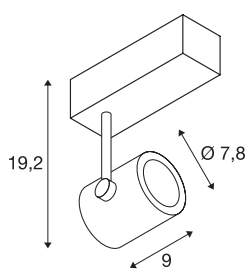

## INFORMATIONS TECHNIQUES

Réf.	152660
Nombre de sorties lumineuses différentes	1
Orientable ou inclinable	Dispositif rotatif et pivotant
Code IP	IP20
Montage	En saillie
Détails de montage	Rail plafond
Variable	Oui
Technologie de variation de l'éclairage	Variateur en fin de phase
Tension nominale primaire	220-240V ~50/60Hz
Courant / tension secondaire	250 mA
Classe de protection	I
Puissance en watts	12 W
Hauteur du courant d'appel	1 A
Durée du courant d'appel	68 µs
Effet stroboscopique (SVM)	0.07
Lumen	700 lm
Température de couleur	3000 Kelvin
Angle de rayonnement	60 °
Coloris	noir
IRC	80
Données LXXBXX	L70B50
Durée de vie	25000 h

## Source Lumineuse

916364		<b>Répartition de l'intensité lumineuse</b>	rotosymétrique
		<b>Sortie lumineuse</b>	direct
		<b>Longueur</b>	23.4 cm
		<b>Hauteur</b>	19.2 cm
		<b>Diamètre</b>	7.8 cm
		<b>Poids net</b>	0.922 kg
		<b>Poids brut</b>	1.076 kg