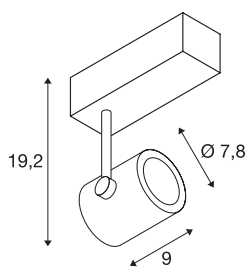

INFORMATIONS TECHNIQUES

Réf.	152661
Nombre de sorties lumineuses différentes	1
Orientable ou inclinable	Dispositif rotatif et pivotant
Code IP	IP 20
Montage	En saillie
Détails de montage	Rail plafond
Variable	Oui
Technologie de variation de l'éclairage	Variateur en fin de phase
Tension nominale primaire	220-240V ~50/60Hz
Courant / tension secondaire	250 mA
Classe de protection	I
Puissance en watts	12 W
Hauteur du courant d'appel	1 A
Durée du courant d'appel	68 µs
Effet stroboscopique (SVM)	0.07
Lumen	700 lm
Température de couleur	3000 Kelvin
Angle de rayonnement	60 °
Coloris	blanc
IRC	90
Données LXXBXX	L70B50
Durée de vie	25000 h

Source Lumineuse

916364		Répartition de l'intensité lumineuse	rotosymétrique
		Sortie lumineuse	direct
		Longueur	23.4 cm
		Hauteur	19.2 cm
		Diamètre	7.8 cm
		Poids net	0.913 kg
		Poids brut	1.081 kg