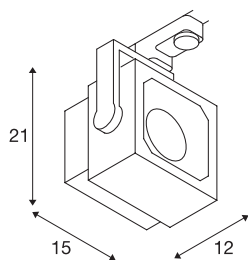

## EURO CUBE spot gris argent

LED 3000K, 30°, IRC 90, adapt 3 all inclus

Projecteur EURO CUBE orientable et inclinable avec adaptateur correspondant pour système de rail triphasé 230V. Conçu comme spot LED haute puissance à la fois attractif et décent pour une installation dans les commerces ou sur les stands d'exposition, ce spot, disponible dans plusieurs coloris et couleurs d'éclairage, dispose d'un module LED COB Premium avec un indice de rendu des couleurs particulièrement élevé. La longévité du module est garantie par un radiateur intégré dans le design existant.

### INFORMATIONS TECHNIQUES

Réf.	152744
Orientable ou inclinable	Dispositif rotatif et pivotant
Code IP	IP 20
Montage	En saillie
Détails de montage	Plafond, Rail plafond
Tension nominale primaire	220-240V ~50/60Hz
Classe de protection	I
Puissance en watts	28.5 W
Angle de rayonnement	30 °
Coloris	gris
IRC	90
Données LXXBXX	L70B50
Durée de vie	25000 h
Répartition de l'intensité lumineuse	symétrique
Sortie lumineuse	direct
Longueur	15 cm
Hauteur	21 cm
Poids net	1.281 kg
Poids brut	1.588 kg