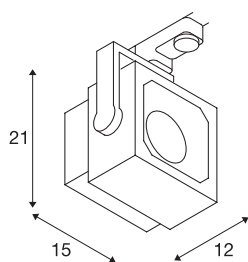

EURO CUBE

spot per binario trifase ad alta tensione, monofase, LED 3000K, grigio argento, 30°, incl. adattatore trifase

Faretto ruotabile e orientabile EURO CUBE, con apposito adattatore, per il sistema a binario trifase ad alta tensione. Dotato di un design accattivante ma sobrio e concepito per l'uso in negozi e fiere, il faretto LED ad alte prestazioni è disponibile in diversi colori sia della struttura che delle luci e dispone di un modulo COB LED con un indice di resa cromatica particolarmente alto. Un dissipatore di calore integrato garantisce la lunga durata del modulo.

DATI TECNICI

Articolo	152744
Girevole od orientabile	Ruotabile e orientabile
Codice IP	IP 20
Montaggio	Superficie
Dettagli di montaggio	Soffitto, Binario a parete
Tensione nominale primaria	220-240V ~50/60Hz
Classe isolamento	I
Wattaggio	28.5 W
Lumen	2150 lm
Temperatura colore	3000 Kelvin
Angolo di emissione	30 °
Colore	grigio
CRI	90
Dati LXXBXX	L70B50
Durata	25000 h
Distribuzione dell'intensità luminosa	simmetrico
Emissione	diretto
Lunghezza	15 cm
Altezza	21 cm
Peso netto	1.281 kg
Peso lordo	1.588 kg