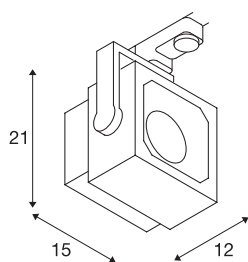

## EURO CUBE

spot per binario trifase ad alta tensione, monofase, LED 3000K, grigio argento, 30°, incl. adattatore trifase

Faretto ruotabile e orientabile EURO CUBE, con apposito adattatore, per il sistema a binario trifase ad alta tensione. Dotato di un design accattivante ma sobrio e concepito per l'uso in negozi e fiere, il faretto LED ad alte prestazioni è disponibile in diversi colori sia della struttura che delle luci e dispone di un modulo COB LED con un indice di resa cromatica particolarmente alto. Un dissipatore di calore integrato garantisce la lunga durata del modulo.

## DATI TECNICI

Articolo	152744
Girevole od orientabile	Ruotabile e orientabile
Codice IP	IP 20
Montaggio	Superficie
Dettagli di montaggio	Soffitto, Binario a soffitto
Tensione nominale primaria	220-240V ~50/60Hz
Classe isolamento	I
Wattaggio	28.5 W
Angolo di emissione	30 °
Colore	grigio
CRI	90
Dati LXXBXX	L70B50
Durata	25000 h
Distribuzione dell'intensità luminosa	simmetrico
Emissione	diretto
Lunghezza	15 cm
Altezza	21 cm
Peso netto	1.281 kg
Peso lordo	1.588 kg