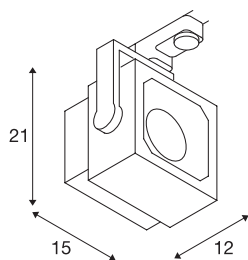

EURO CUBE

spot til høvvolts strømskinne, trefase, LED, 3000K, sølvgrå, 30°, 8W, inkl. trefase-adapter

EURO CUBE lyskaster som kan dreies og svinges. Leveres med passende adapter for trefase høvvolts skinnesystem. Denne lyskasteren er utformet som utseendemessig tiltrekende og diskret høyytelses LED-lyskaster for butikker og messer. Den finnes i flere fargeversjoner og lysfarger og har en Premium COB LED-modul med spesielt høy fargegjengivelse. Modulens lange levetid garanteres via et kjøleelement som er integrert i den aktuelle designen.

TEKNISKE DATA

Art.nr.	152744
Drei- og svingbar	Roterbar og svingbar
IP-kode	IP 20
Montering	Utenpåliggende montering
Montering detaljer	Tak, Skinne tak
Primær merkespenning	220-240V ~50/60Hz
Kapslingsgrad	I
Systemeffekt	28.5 W
Spredningsvinkel	30 °
Farge	grå
CRI	90
LXXBXX-data	L70B50
Levetid	25000 h
Lysstyrkefordeling	symmetrisk
Lysåpning	direkte
Lengde	15 cm
Høyde	21 cm
Nettvekt	1.281 kg
Bruttovekt	1.588 kg