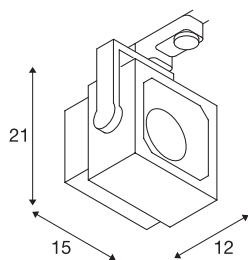

EURO CUBE

spot voor driefasen hoogspanningsrail, led, 3000 K, zilvergrijs, 30°, incl. driefasen adapter

Draai- en kantelbaar spot EURO CUBE met bijbehorende adapter voor het driefasen hoogspanningsrailsysteem. Ontworpen als optisch aantrekkelijke maar decente, krachtige ledspot voor winkel- en beursinrichting beschikt de in meerdere kleurvarianten en lichtkleuren verkrijgbare spot over een Premium COB LED module met bijzonder goede kleurweergave. De hoge levensduur van de module wordt door een in het bestaande ontwerp geïntegreerd koellichaam gegarandeerd.

TECHNISCHE SPECIFICATIES

Art.nr.	152744
Draai- of kantelbaar	Draai- en zwenkbaar
IP-code	IP 20
Montage	Opbouw
Montagebeschrijving	Plafond,Rail plafond
Primaire nominale spanning	220-240V ~50/60Hz
Veiligheidsklasse	I
Wattage	28.5 W
Stralingshoek	30 °
Kleur	grijs
CRI	90
LXXBXX gegevens	L70B50
Levensduur	25000 h
Lichtsterkteverdeling	symmetrisch
Lichtval	direct
Lengte	15 cm
Hoogte	21 cm
Nettogewicht	1.281 kg
Brutogewicht	1.588 kg