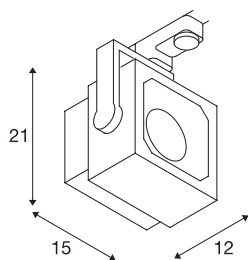

## EURO CUBE

foco para calha elétrica de alta voltagem de 3 fases, LED, 3000K, cinzento prateado, 30°, incl. adaptador de 3 fases

Projektor rotativo e articulável EURO CUBE com adaptador adequado ao sistema de calha de alta voltagem de 3 fases. Concebido como projetor LED de alta potência esteticamente apelativo mas discreto para lojas e feiras, o projetor disponível em vários modelos de cores e cores luminosas dispõe de um módulo COB LED Premium com um índice de composição de cores da luz extremamente alto. A durabilidade do módulo é garantida através do corpo de arrefecimento integrado no design existente.

## DADOS TÉCNICOS

Ref. n.º	152744
Giratório ou Articulável	Rotativo e giratório
IP Code	IP 20
Montagem	Montagem à superfície
Pormenores da montagem	Teto, Calha de teto
Tensão nominal primária	220-240V ~50/60Hz
Classe de proteção	I
Potência	28.5 W
Lúmen	2150 lm
Temperatura de cor da luz	3000 Kelvin
Ângulo de feixe	30 °
Cor	cinzentocinzeno
CRI	90
Dados LXXBXX	L70B50
Vida útil	25000 h
Distribuição da intensidade luminosa	simétrico
Saída de luz	direto
Comprimento	15 cm
Altura	21 cm
Peso líquido	1.281 kg
Peso bruto	1.588 kg