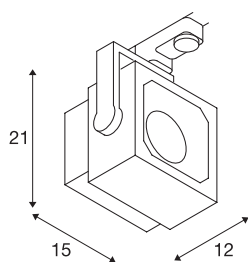

EURO CUBE

točkovna svetilka za visokonapetostno trifazno tokovno tirnico, LED, 3000K, srebrno siva, 30°, vklj. trifazni adapter

Vrtljiva in nagibna reflektorska svetilka EURO CUBE z ustreznim adapterjem za visokonapetostni trifazni sistem tirnic. Visokonapetostna LED reflektorska svetilka je oblikovana, tako da je hkrati privlačna in nevpadljiva. Primerna je za uporabo v trgovinah ali na sejnih, saj je na voljo v različnih barvah ohišja in svetlobe. Vgrajen ima Premium COB LED modul s posebno visoko barvno reprodukcijo. Hladilnik, ki je vgrajen v svetilko, zagotavlja dolgo življenjsko dobo modula.

TEHNIČNI PODATKI

Št. art.	152744
Vrtljivo ali nagibno	vrtljiva in zasučna
IP koda	IP 20
Montaža	Nadgradnja
Podrobnosti montaže	Strop, Tirnica za strop
Primarna nazivna napetost	220-240V ~50/60Hz
Zaščitni razred	I
El. moč	28.5 W
Kot sevanja	30 °
Barva	siva
CRI	90
LXXBXX podatki	L70B50
Življenjska doba	25000 h
Razporeditev svetilnosti	simetrična
Svetenje	neposredno
Dolžina	15 cm
Višina	21 cm
Neto teža	1.281 kg
Bruto teža	1.588 kg