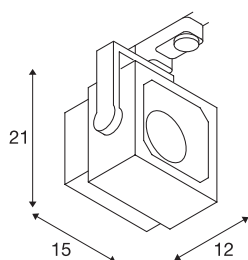

## TECHNISCHE DATEN

|                              |                         |
|------------------------------|-------------------------|
| Art. Nr.                     | 152750                  |
| Dreh- oder Schwenkbar        | rotary bar and tiltable |
| IP Code                      | IP 20                   |
| Montagedetails               | Schiene Decke           |
| Primäre Nennspannung         | 220-240V ~50/60Hz       |
| Schutzklasse                 | I                       |
| Wattage                      | 26 W                    |
| minimale Umgebungstemperatur | -20 °C                  |
| maximale Umgebungstemperatur | 35 °C                   |
| Stroboskop-Effekt (SVM)      | 0.02                    |
| Lumen                        | 2470 lm                 |
| Lichtfarbtemperatur          | 3000 Kelvin             |
| Abstrahlwinkel               | 60 °                    |
| Farbe                        | schwarz                 |
| CRI                          | 90                      |
| LXXBXX Daten                 | L70B50                  |
| Lebensdauer                  | 30000 h                 |
| Länge                        | 15 cm                   |
| Höhe                         | 21 cm                   |
| Tiefe                        | 12 cm                   |
| Nettogewicht                 | 1.301 kg                |
| Bruttogewicht                | 1.524 kg                |