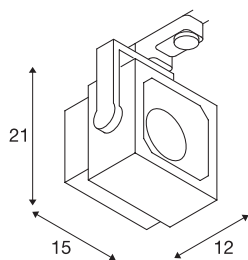

## EURO CUBE

spot, pour rail 3 allumages, intérieur, 60°, noir, LED, 28,5W, 3000K

Projecteur EURO CUBE orientable et inclinable avec adaptateur correspondant pour système de rail triphasé 230V. Conçu comme spot LED haute puissance à la fois attractif et décent pour une installation dans les commerces ou sur les stands d'exposition, ce spot, disponible dans plusieurs coloris et couleurs d'éclairage, dispose d'un module LED COB Premium avec un indice de rendu des couleurs particulièrement élevé. La longévité du module est garantie par un radiateur intégré dans le design existant.

## INFORMATIONS TECHNIQUES

Réf.	152750
Orientable ou inclinable	Dispositif rotatif et pivotant
Code IP	IP 20
Détails de montage	Rail plafond
Tension nominale primaire	220-240V ~50/60Hz
Classe de protection	I
Puissance en watts	26 W
Température ambiante minimale	-20 °C
Température ambiante maximale	35 °C
Effet stroboscopique (SVM)	0.02
Lumen	2470 lm
Température de couleur	3000 Kelvin
Angle de rayonnement	60 °
Coloris	noir
IRC	90
Données LXXBXX	L70B50
Durée de vie	30000 h
Sortie lumineuse	directement
Longueur	15 cm
Hauteur	21 cm
Profondeur	12 cm
Poids net	1.301 kg

## Source Lumineuse

954793		<b>Poids brut</b>	1.524 kg
		<b>Page du BIG WHITE</b>	537