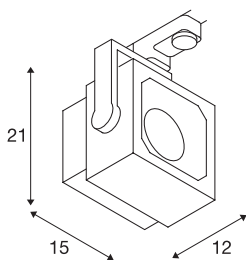

EURO CUBE

spot voor driefasen hoogspanningsrail, led, 3000 K, zwart, 60°, incl. driefasen adapter

Draai- en kantelbaar spot EURO CUBE met bijbehorende adapter voor het driefasen hoogspanningsrailsysteem. Ontworpen als optisch aantrekkelijke maar decente, krachtige ledspot voor winkel- en beursinrichting beschikt de in meerdere kleurvarianten en lichtkleuren verkrijgbare spot over een Premium COB LED module met bijzonder goede kleurweergave. De hoge levensduur van de module wordt door een in het bestaande ontwerp geïntegreerd koellichaam gegarandeerd.

TECHNISCHE SPECIFICATIES

Art.nr.	152750
Draai- of kantelbaar	Draai- en zwenkbaar
IP-code	IP 20
Montagebeschrijving	Rail plafond
Primaire nominale spanning	220-240V ~50/60Hz
Veiligheidsklasse	I
Wattage	26 W
minimale omgevingstemperatuur	-20 °C
maximale omgevingstemperatuur	35 °C
Stroboscopisch effect (SVM)	0.02
Lumen	2470 lm
Lichtkleurtemperatuur	3000 Kelvin
Stralingshoek	60 °
Kleur	zwart
CRI	90
LXXBXX gegevens	L70B50
Levensduur	30000 h
Lichtval	direct
Lengte	15 cm
Hoogte	21 cm
Diepte	12 cm
Nettogewicht	1.301 kg

Lichtbron

954793		Brutogewicht	1.524 kg
		BIG WHITE pagina	537