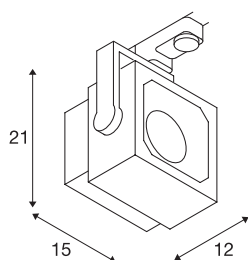

EURO CUBE

spot, pour rail 3 allumages, intérieur, 60°, blanc, LED, 28,5W, 3000K

Projecteur EURO CUBE orientable et inclinable avec adaptateur correspondant pour système de rail triphasé 230V. Conçu comme spot LED haute puissance à la fois attractif et décent pour une installation dans les commerces ou sur les stands d'exposition, ce spot, disponible dans plusieurs coloris et couleurs d'éclairage, dispose d'un module LED COB Premium avec un indice de rendu des couleurs particulièrement élevé. La longévité du module est garantie par un radiateur intégré dans le design existant.

INFORMATIONS TECHNIQUES

Réf.	152751
Orientable ou inclinable	Dispositif rotatif et pivotant
Code IP	IP 20
Détails de montage	Rail plafond
Tension nominale primaire	220-240V ~50/60Hz
Classe de protection	I
Puissance en watts	26 W
Température ambiante minimale	-20 °C
Température ambiante maximale	35 °C
Effet stroboscopique (SVM)	0.02
Lumen	2470 lm
Température de couleur	3000 Kelvin
Angle de rayonnement	60 °
Coloris	blanc
IRC	90
Données LXXBXX	L70B50
Durée de vie	30000 h
Sortie lumineuse	directement
Longueur	15 cm
Hauteur	21 cm
Profondeur	12 cm
Poids net	1.289 kg

Source Lumineuse

954793		Poids brut	1.545 kg
		Page du BIG WHITE	537